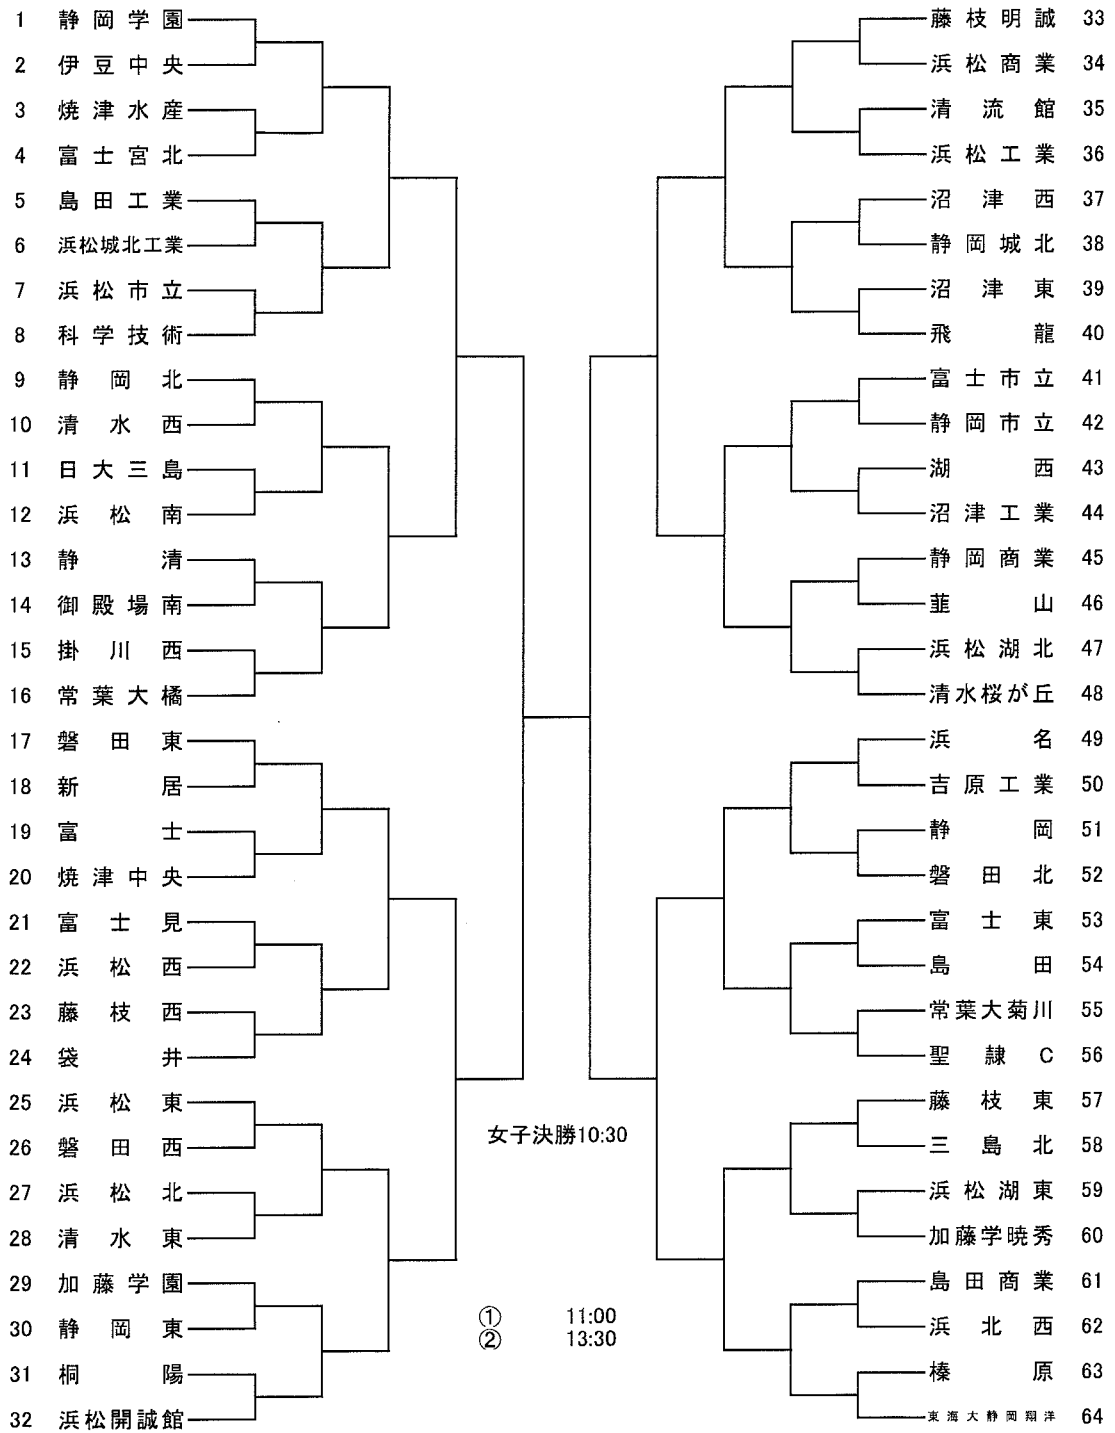

令和2年度 静岡県高等学校新人大会 組み合わせ

ア:
イ:
ウ:
エ:
オ:
カ:

キ:
ク:
ケ:
コ:
サ:
シ:

ス:
セ:
ソ:
タ:
チ:
ツ:

テ:
ト:
ナ:
ニ:
ヌ:
ネ: